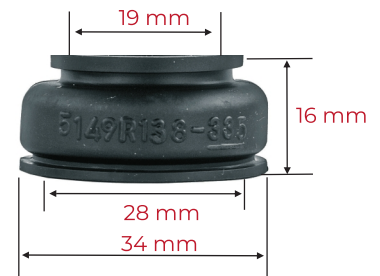

0015

VOLKSWAGEN, FORD

0044

BMW, VOLKSWAGEN

0093

0331

BMW

0155

0335

BMW, FIAT, RENAULT

0225

BMW 5-E60,
X5-E53, 7-E65,
Fiat, Renault

0691

BMW 5-E60,
X5-E53, 7-E65,
Fiat, Renault