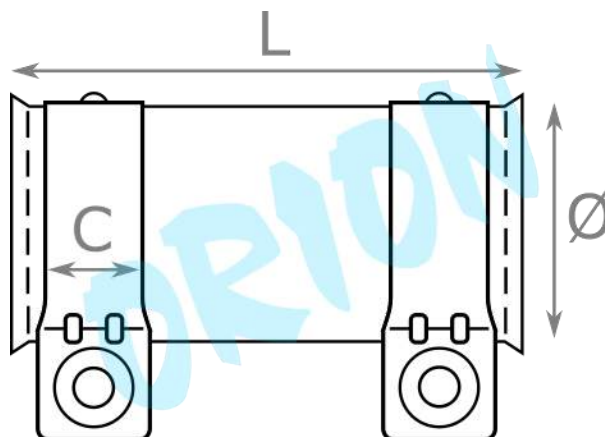

ŁĄCZNIKI SZTYWNE / PIPE CONNECTORS / СОЕДИНИТЕЛИ ТРУБ

ŁĄCZNIKI SZTYWNE / PIPE CONNECTORS /
ROHRVERBINER / СОЕДИНИТЕЛИ ТРУБ

Orion	Ø	C	L [mm]
650-115	55	59	80
650-119	56	60	125
650-123	61	64,5	80
650-125	43	46	125
650-127	60,5	65	80
650-129	46	49,5	95
650-131	42	45	160
650-135	38	42	95
650-169	42	45	160
650-169B	45		160
650-191	65	69	80
650-3690	36	40	90
650-40125	40	44	125
650-4290	42	46	90
650-459	50,5	55	125
650-4825	48	52,3	125
650-4890	48	52,3	90
650-505	52	56,5	95
650-5090	46	50,5	90
650-5580	55	59	80
650-5825	54	58,5	125
650-5890	58	62	90
650-6110	61,5	64,5	100
650-617	60	64,5	80
650-617B	60		120
650-619	45,5	49,5	125
650-621	56	60	125
650-6470	63,5	67,5	75
650-6525	65	68,5	125
650-687	51	55	95
650-7025	70	74,5	125
650-7080	70	74	80
650-7625	76	80,5	125
650-810	40	44,5	90
650-813	45,5	49,5	125
650-827	56	60	90
650-829	60	64	90
650-833	51	55	80
650-891	42,8	46	50
650-895	45,5	49,5	80
650-909	46	50	51
650-913	51	55	50,5
650-955	61	65	125
650-998	38	41	90
650-999	43	46	90