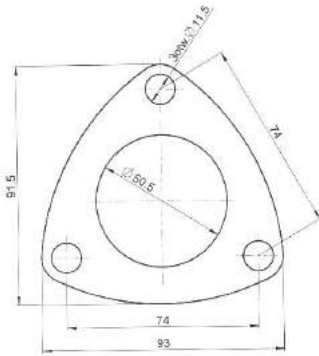

ELEMENTY NAPRAWCZE / MUFFLER REPAIR CONNECTIONS / MONTAGETEILE / РЕМОУНТНЫЕ СОЕДИНЕНИЯ

FLANSZA / FLANGE / FLANSCH / ФЛАНЕЦ

695-102