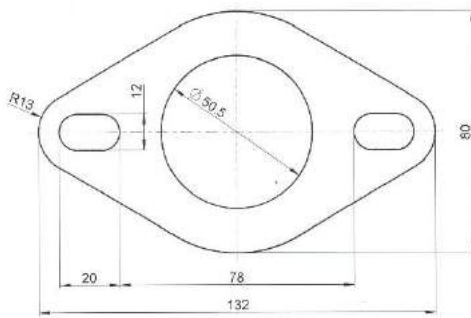

695-104

FLANSZA / FLANGE / FLANSCH / ФЛАНЕЦ

695-105

FLANSZA / FLANGE / FLANSCH / ФЛАНЕЦ

695-106

OPASKA TŁUMIKA / BODY BAND / TOPFHALTER /  
КРЕПЛЕНИЕ ГЛУШИТЕЛЯ

Citroen C3, Picasso, Peugeot 207 SW, 208

684-850