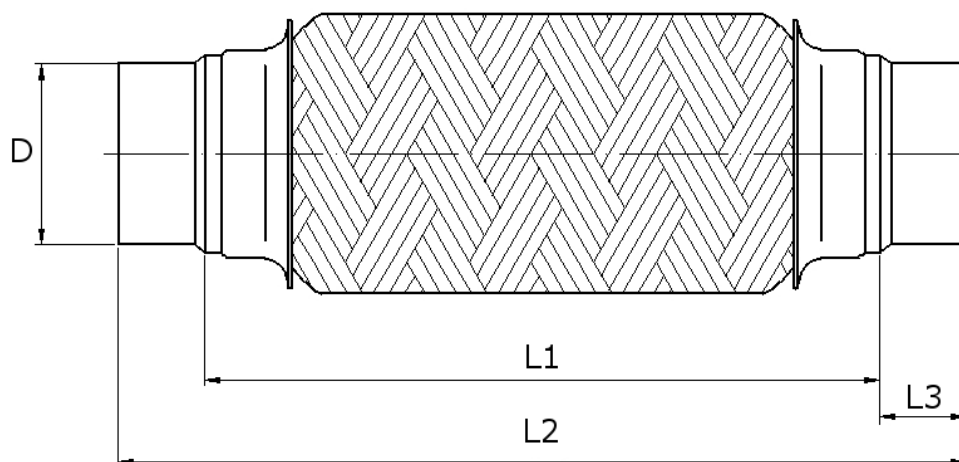

ZŁĄCZA Z NYPLAMI / FLEXIBLE PIPES WITH NIPPLES / ГОФРЫ С ТРУБКАМИ

Orion	Dimensions	D x L1 [mm]	Interlock	L2 [mm]	L3 [mm]	Slots	Clamps
640-080P2RN	40,5x80VW/190	40,5x80	✓	190	55	✓	-
640-080P2RNO	40,5x80VW/190	40,5x80	✓	190	55	✓	✓
640-0952R	40x94/274	40x94	-	274	90	-	-
640-100P2RN	40,5x100VW/210	40,5x100	✓	210	55	✓	-
640-100P2RNO	40,5x100VW/210	40,5x100	✓	210	55	✓	✓
640-150P2RN	40,5x150VW/260	40,5x150	✓	260	55	✓	-
640-150P2RNO	40,5x150VW/260	40,5x150	✓	260	55	✓	✓
640-200P2R4	40x200VW/250	40x200	✓	250	25	-	-
640-200P2RN	40,5x200VW/310	40,5x200	✓	310	55	✓	-
640-200P2RNO	40,5x200VW/310	40,5x200	✓	310	55	✓	✓
640-250P2RN	40,5x250VW/360	40,5x250	✓	360	55	✓	-
640-250P2RNO	40,5x250VW/360	40,5x250	✓	360	55	✓	✓
642-0952R	42x94/274	42x94	-	274	90	-	-
645-0952R	45x94/274	45x94	-	274	90	-	-
645-100P2R4	45,5x100VW/200	45,5x100	✓	200	50	-	-
645-100P2RN	45,5x100VW/210	45,5x100	✓	210	55	✓	-
645-100P2RNO	45,5x100VW/210	45,5x100	✓	210	55	✓	✓
645-1502R	45x152/290	45x152	-	290	69	-	-
645-150P2R	45,5x150VW/260	45,5x150	✓	260	55	-	-
645-150P2R4	45x150VW/200	45x150	✓	200	25	-	-
645-150P2RN	45,5x150VW/260	45,5x150	✓	260	55	✓	-
645-150P2RNO	45,5x150VW/260	45,5x150	✓	260	55	✓	✓
645-2002R	45x200/340	45x200	-	340	70	-	-
645-200P2R	45x200VW/310	45x200	✓	310	55	-	-
645-200P2RN	45,5x200VW/310	45,5x200	✓	310	55	✓	-
645-200P2RNO	45,5x200VW/310	45,5x200	✓	310	55	✓	✓
645-2102R4	45x210/320	45x210	-	320	55	-	-
645-230P2R4	45x230VW/280	45x230	✓	280	25	-	-
645-230P2RN	45,5x230VW/340	45,5x230	✓	340	55	✓	-
645-230P2RNO	45,5x230VW/340	45,5x230	✓	340	55	✓	✓
645-2502R	45x250/390	45x250	-	390	70	-	-
645-260P2RN	45,5x260VW/370	45,5x260	✓	370	55	✓	-