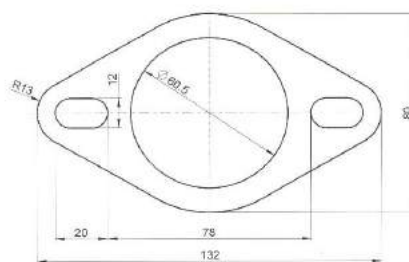

695-104

FLANSZA / FLANGE / FLANSCH / ФЛАНЕЦ

695-105

FLANSZA / FLANGE / FLANSCH / ФЛАНЕЦ

695-106

OPASKA TŁUMIKA / BODY BAND / TOPFHALTER /  
КРЕПЛЕНИЕ ГЛУШИТЕЛЯ

Citroen C3, Picasso, Peugeot 207 SW, 208

684-850