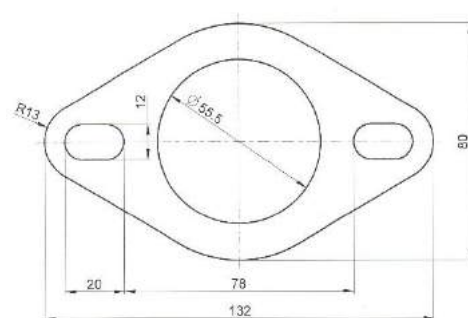

695-104

FLANSZA / FLANGE / FLANSCH / ФЛАНЕЦ

695-105

FLANSZA / FLANGE / FLANSCH / ФЛАНЕЦ

695-106

OPASKA TŁUMIKA / BODY BAND / TOPFHALTER /  
КРЕПЛЕНИЕ ГЛУШИТЕЛЯ

Citroen C3, Picasso, Peugeot 207 SW, 208

684-850